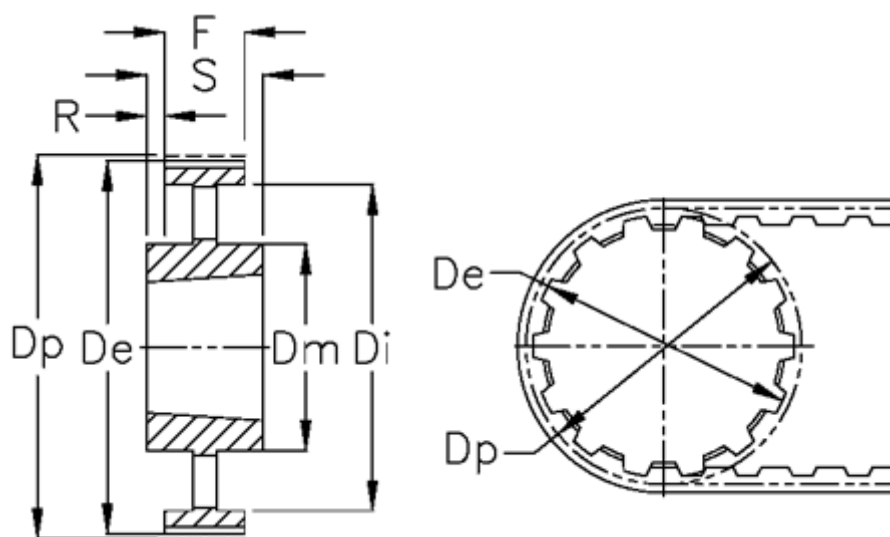

Varenummer: 604134072050
Beskrivelse: Tandremskive for taperbøsning
72 L 050 TL 1108

Mål

Bredde	= L 050	Max boring	= 42
De	= 217.53	R	= 3
Deling (tomme)	= 3/8	S	= 25
Di	= 202	Tandantal	= 72
Dm	= 92	Vægt	= 3
Dp	= 218.3		
F	= 19		
For taperbøsning	= 1610		